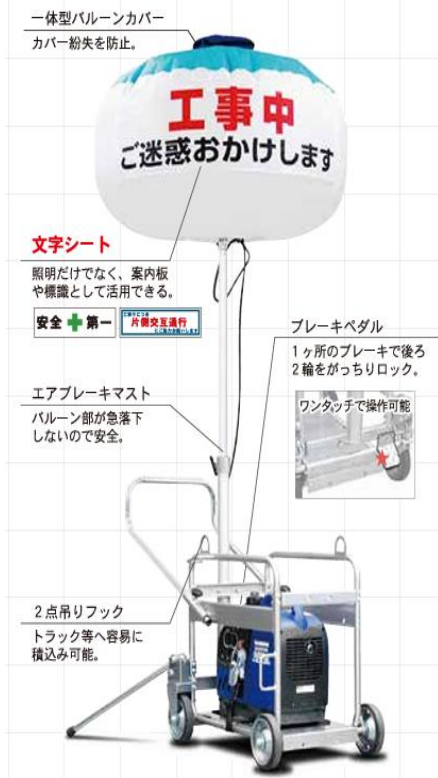

◎バルーンライト(台車タイプ)

瞬時点灯	初期点灯も再点灯もLEDならすぐにMAXの明るさに。	LED 0分	再点灯時間
		メタハラ 3~5分	
衝撃に強い	振動でランプが割れにくく安心。		
ランプが熱くならない	消灯後すぐバルーン布を収納可能。	LED 70℃	ランプ表面温度 室内で1時間点灯
		メタハラ 186℃	
長寿命	ランプ交換の手間を削減。	LED 40,000時間	寿命
		メタハラ 9,000時間	

連続運転時間
(ヤンマー発電機G900iS2使用時)

LB030CC-1	
300W	10時間
200W	13時間
100W	14時間

仕様

メーカー		ヤンマー	ヤンマー	
型式		LB43CLB-3	LB030CC-1	
電圧	V	100	100	
電流	A	4.5	3.3	
ランプ種類 (W) × (灯)		メタルハライド 400 × 1	LED 1000 × 1	
調光機能		2段階調光 100%/75%	調光(W) 300/200/100	
全光束 Lm		34000	40000/30000/16000	
マスト形式		伸縮3段式(エアブレーキ付)	伸縮3段式(エアブレーキ付)	
寸法	作業時1段(L × W × H)	mm 1110 × 1045 × 1560~2615	1195 × 1470 × 1745~3075	
	収納時 (L × W × H)	灯部	mm 200 × 220 × 600	200 × 220 × 685
		台車	mm 760 × 510 × 700	190 × 190 × 1015
		収納時	mm -	825 × 550 × 1745
質量	灯部	kg 6.5	9	
	台車	kg 31	35.6	
	総質量	kg 37.5	44.6	